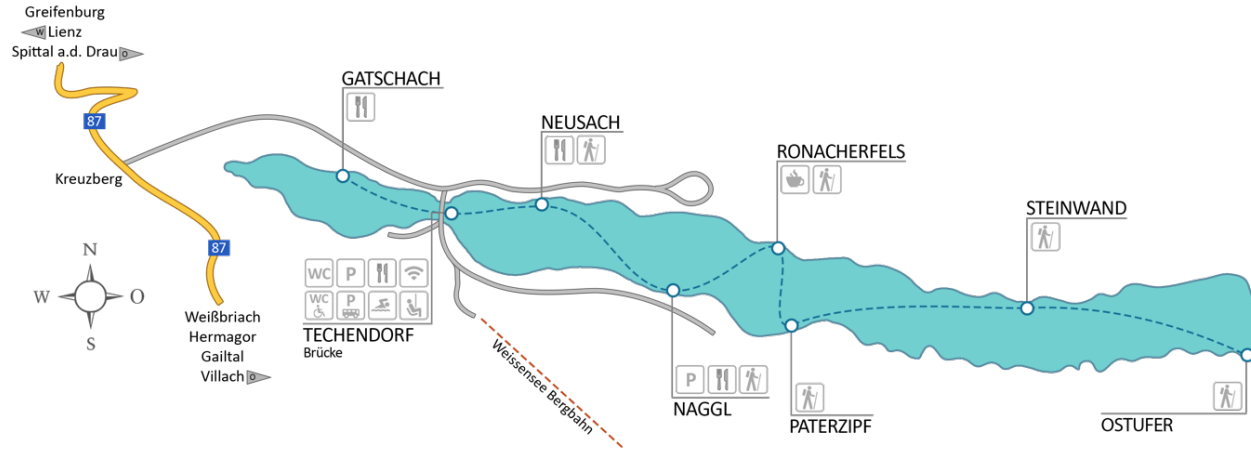

FAHRPLAN 2023

Sehnsucht Seeluft – Mit dem Schiff zu den schönsten Plätzen am See

KURSGÜLTIGKEIT:

Kurs A:
täglich bis 26.10.

	KURS	A	A	A1
Ab	Gatschach	09:40		
	Techendorf	10:15	13:00	15:50
	Neusach	10:25	13:10	16:00
	Naggl	10:30	13:15	16:05
	Ronacherfels	10:40	13:25	16:15
	Paterzipf	10:45	13:30	16:20
	Steinwand	11:00	13:45	16:35
An	Ostufer	11:15	14:00	16:50

Kurs A1:
täglich bis 01.10.

	KURS	A	A	A1
Ab	Ostufer	11:30	14:15	17:00
	Steinwand	11:45	14:30	17:15
	Paterzipf	12:00	14:45	17:30
	Ronacherfels	12:05	14:50	17:35
	Naggl	12:15	15:00	17:45
	Neusach	12:20	15:05	17:50
	Techendorf	12:30	15:15	18:00
An	Gatschach			18:10