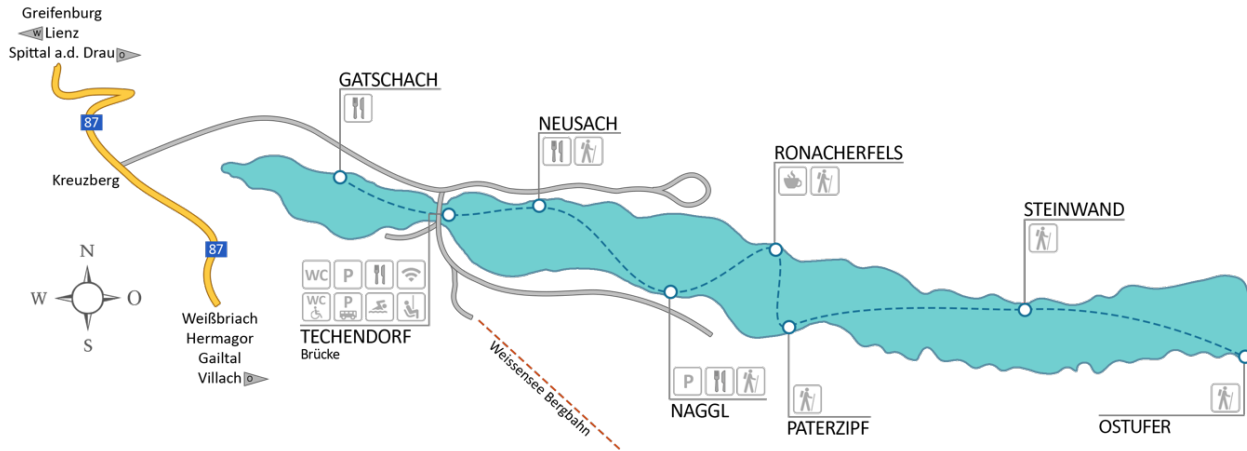

FAHRPLAN 2023

Sehnsucht Seeluft – Mit dem Schiff zu den schönsten Plätzen am See

Kurs A:
täglich vom 01.05. bis 26.10

Kurs A1:
täglich vom 13.05 bis 01.10

Kurs B:
täglich vom 18.06 bis 10.09

KURS		A	B	A	B	A1
Gatschach		09:40				
Techendorf		10:15	10:50	13:00	13:40	15:50
Neusach		10:25	11:00	13:10	13:50	16:00
Naggl		10:30	11:05	13:15	13:55	16:05
Ronacherfels		10:40	11:15	13:25	14:05	16:15
Paterzipf		10:45	11:20	13:30	14:10	16:20
Steinwand		11:00	11:35	13:45	14:25	16:35
Ostufer		11:15	11:50	14:00	14:40	16:50

KURS	A	A	B	A	B	A1
Ostufer		11:30	12:10	14:15	15:00	17:00
Steinwand		11:45	12:25	14:30	15:15	17:15
Paterzipf		12:00	12:40	14:45	15:30	17:30
Ronacherfels		12:05	12:45	14:50	15:35	17:35
Naggl		12:15	12:55	15:00	15:45	17:45
Neusach		12:20	13:00	15:05	15:50	17:50
Techendorf	09:30	12:30	13:10	15:15	16:00	18:00
Gatschach	09:40					18:10