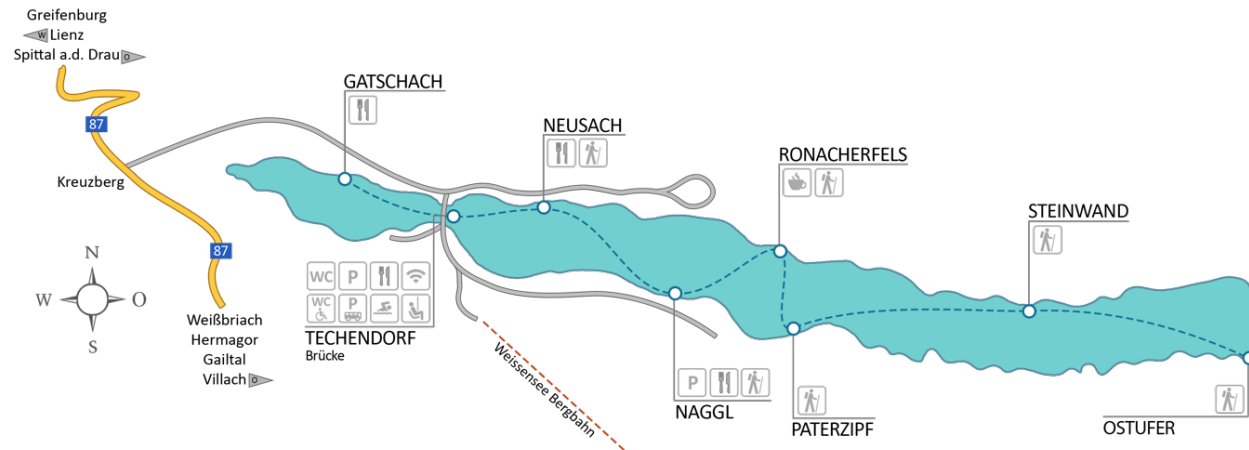

FAHRPLAN 2023

Sehnsucht Seeluft – Mit dem Schiff zu den schönsten Plätzen am See

KURSGÜLTIGKEIT:

Kurs A:
täglich bis 26.10.

	KURS	A	A
Ab	Gatschach	09:40	
	Techendorf	10:15	13:00
	Neusach	10:25	13:10
	Naggl	10:30	13:15
	Ronacherfels	10:40	13:25
	Paterzipf	10:45	13:30
	Steinwand	11:00	13:45
An	Ostufcr	11:15	14:00

	KURS	A	A
Ab	Ostufcr	11:30	14:15
	Steinwand	11:45	14:30
	Paterzipf	12:00	14:45
	Ronacherfels	12:05	14:50
	Naggl	12:15	15:00
	Neusach	12:20	15:05
An	Techendorf	12:30	15:15

Familie Winkler
Techendorf 51
9762 Weissensee