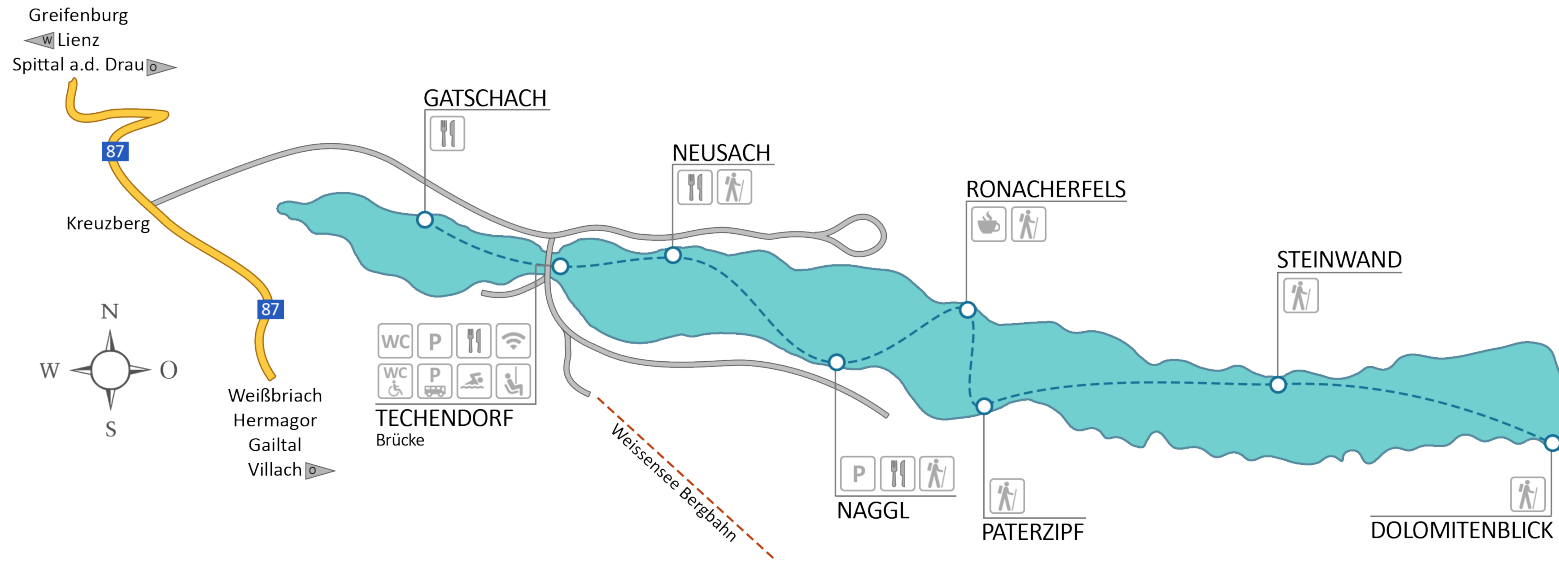

# WEISSENSEESCHIFFFAHRT FAHRPLAN 2021

Sehnsucht Seeluft - Mit dem Schiff zu den schönsten Plätzen am See

Familie Hans Winkler  
Techendorf 51 | 9762 Weissensee  
Tel.: +43 (0) 676 676 1708  
E-Mail: [winkler@techendorf.at](mailto:winkler@techendorf.at)

## VORSAISON 2021

**Kurs A:** verkehrt vom 20.05 bis 02.07.  
**Kurs A1:** verkehrt vom 20.05. bis 02.07.

	Haltestelle	A	A1	A
Hinfahrt	Gatschach			
	Techendorf	10:05	12:35	15:20
	Neusach	10:15	12:45	15:30
	Naggl	10:20	12:50	15:35
	Ronacherfels	10:30	13:00	15:45
	Paterzipf	10:35	13:05	15:50
	Steinwand	10:50	13:20	16:05
Dolomitenblick	11:05	13:35	16:20	
Rückfahrt	Dolomitenblick	11:15	13:45	16:30
	Steinwand	11:25	14:00	16:45
	Paterzipf	11:40	14:15	17:00
	Ronacherfels	11:45	14:20	17:05
	Naggl	11:55	14:30	17:15
	Neusach	12:00	14:35	17:20
	Techendorf	12:10	14:45	17:30
Gatschach			17:45	

## HAUPTSAISON 2021

**Kurs B:** verkehrt vom 03.07 bis 29.08.  
**Kurs C:** verkehrt vom 03.07 bis 29.08. nur an ungeraden Tage (z.B. 03.07., 05.07, 07.07. usw.)

	B	C	B	C	B	C
Hinfahrt	09:10					
	09:40	10:25	12:20	13:10	14:55	15:40
	09:50	10:35	12:30	13:20	15:05	15:50
	09:55	10:40	12:35	13:25	15:10	15:55
	10:05	10:50	12:45	13:35	15:20	16:05
	10:10	11:00	12:50	13:45	15:25	16:15
	10:25	11:10	13:00	13:55	15:40	16:25
	10:40	11:25	13:15	14:10	15:55	16:40
	10:50	11:40	13:25	14:25	16:05	16:55
	11:00	11:55	13:40	14:40	16:20	17:10
Rückfahrt	11:15	12:05	13:55	14:50	16:35	17:20
	11:20	12:15	14:00	15:00	16:40	17:30
	11:30	12:25	14:10	15:10	16:50	17:40
	11:35	12:30	14:15	15:15	16:55	17:45
	11:45	12:40	14:25	15:25	17:05	17:55
					17:20	

## NACHSAISON 2021

**Kurs A:** verkehrt vom 30.08. bis 17.10.  
**Kurs A1:** verkehrt vom 30.08. bis 31.10.

	A	A1	A
Hinfahrt	10:05	12:35	15:20
	10:15	12:45	15:30
	10:20	12:50	15:35
	10:30	13:00	15:45
	10:35	13:05	15:50
	10:50	13:20	16:05
	11:05	13:35	16:20
Rückfahrt	11:15	13:45	16:30
	11:25	14:00	16:45
	11:40	14:15	17:00
	11:45	14:20	17:05
	11:55	14:30	17:15
	12:00	14:35	17:20
	12:10	14:45	17:30
		17:45	