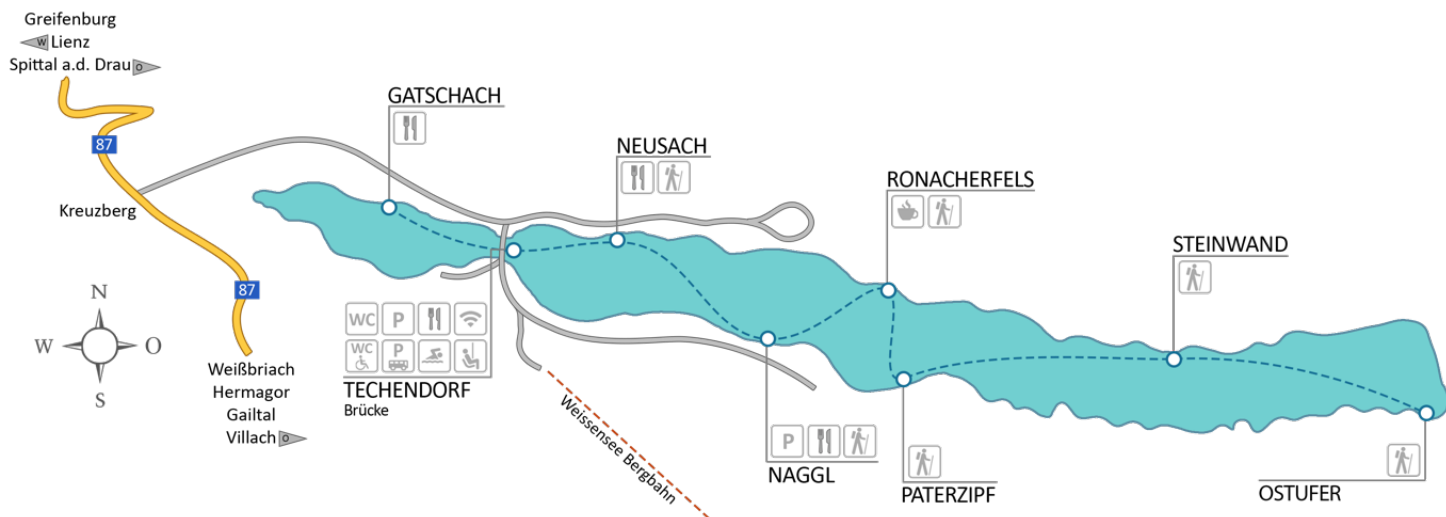

GESAMTFAHRPLAN 2024

Sehnsucht Seeluft – Mit dem Schiff zu den schönsten Plätzen am See

KURS	KURSGÜLTIGKEIT
A1	Täglich vom 1. Mai – 26. Oktober
A2	Täglich vom 9. Mai – 26. Oktober
A3	Täglich vom 12. Mai – 6. Oktober
B	Täglich vom 23. Juni – 8. September
M1	Täglich vom 1. Mai – 26. Oktober
M2	Täglich vom 1. Mai – 10. Oktober
M3	Täglich vom 23. Juni – 8. September

Täglicher Linienverkehr vom 1. Mai – 26. Oktober
Kursgültigkeit beachten!

KURS	M3	M1	B	A1	M3	M1	B	A2	M3	M1	B	A3	M3	M2	M3
Gatschach ab			09:15	09:45											
Techendorf			09:35	10:15	10:55	11:35	12:15	12:55	13:35	14:15	14:55	15:35	16:15	16:55	18:30
Neusach			09:45	10:25	11:05	11:45	12:25	13:05	13:45	14:25	15:05	15:45	16:25	17:05	
Naggl			09:50	10:30	11:10	11:50	12:30	13:10	13:50	14:30	15:10	15:50	16:30	17:10	
Ronacherfels			10:00	10:40	11:20	12:00	12:40	13:20	14:00	14:40	15:20	16:00	16:40	17:20	
Paterzipf			10:05	10:45	11:30	12:10	12:45	13:25	14:10	14:50	15:25	16:05	16:50	17:30	
Steinwand			10:20	11:00	11:40	12:20	13:00	13:40	14:20	15:00	15:40	16:20	17:00	17:40	
Ostufener an			10:35	11:15	11:55	12:35	13:15	13:55	14:35	15:15	15:55	16:35	17:15	17:55	19:00
KURS	M3	M1	B	A1	M3	M1	B	A2	M3	M2	B	A3	M3	M2	M3
Ostufener ab	09:35	10:15	10:55	11:35	12:15	12:55	13:35	14:15	14:55	15:35	16:15	16:55	17:35		
Steinwand	09:50	10:30	11:10	11:50	12:30	13:10	13:50	14:30	15:10	15:50	16:30	17:10	17:50		
Paterzipf	10:00	10:40	11:25	12:05	12:40	13:20	14:05	14:45	15:20	16:00	16:45	17:25	18:00		
Ronacherfels	10:10	10:50	11:30	12:10	12:50	13:30	14:10	14:50	15:30	16:10	16:50	17:30	18:10		
Naggl	10:20	11:00	11:40	12:20	13:00	13:40	14:20	15:00	15:40	16:20	17:00	17:40	18:20		
Neusach	10:25	11:05	11:45	12:25	13:05	13:45	14:25	15:05	15:45	16:25	17:05	17:45	18:25		
Techendorf	10:35	11:15	11:55	12:35	13:15	13:55	14:35	15:15	15:55	16:35	17:15	17:55	18:30		
Gatschach an											17:30				